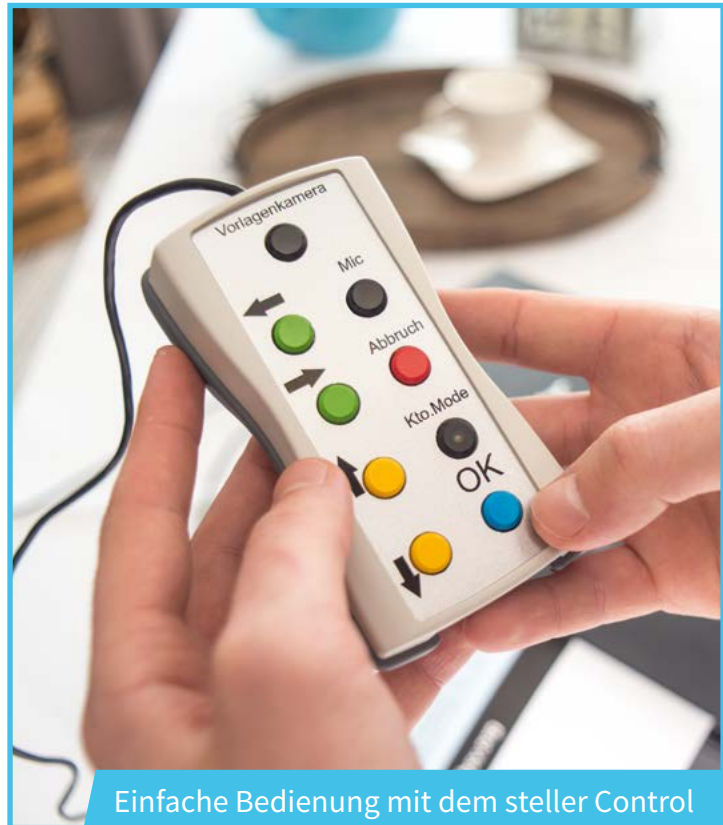

## Einfach Vorlesen lassen

Mit dem Vorlesesystem **steller LS** werden Dokumente bis zum Format DIN A4 vorgelesen. Lautstärke und Lesegeschwindigkeit können über die Tasten am Gerät geregelt werden. Die Ausgabe auf eine Braillezeile wird unterstützt. Der Scanvorgang selbst ist angenehm leise. Die hohe Vorlesequalität des Geräts wird durch hochwertige Lautsprecher, eine gute Sprachausgabe sowie eine automatische Schräglagenkorrektur und Lageerkennung erreicht. Ein Anschluss für Kopfhörer ist integriert. Optional kann das Gerät mit einem **steller Control** zur besseren Bedienung ergänzt werden. Damit ist es auch möglich, Kontoauszüge korrekt vorlesen zu lassen, den Vorlesemodus zu ändern oder Dokumente zu speichern.

Einfache Bedienung mit dem steller Control

## steller LS im Überblick

<b>Stimme</b>	hochwertige System- und Vorlesestimme	optional zwischen zwei Stimmen wählbar
<b>Sprache</b>	deutsch	optional sind verschiedene Sprachausgaben (französisch, englisch, spanisch etc.) verfügbar
<b>Ausstattung</b>	Vorlesesystem bis Format DIN A4 mit Braillezeilenunterstützung, Kopfhöreranschluss, Stromanschlusskabel	optional erweiterbar mit dem steller Control (Kontoauszugsmodus, verschiedene Lesemodi, Textnavigation, Speicherfunktion)